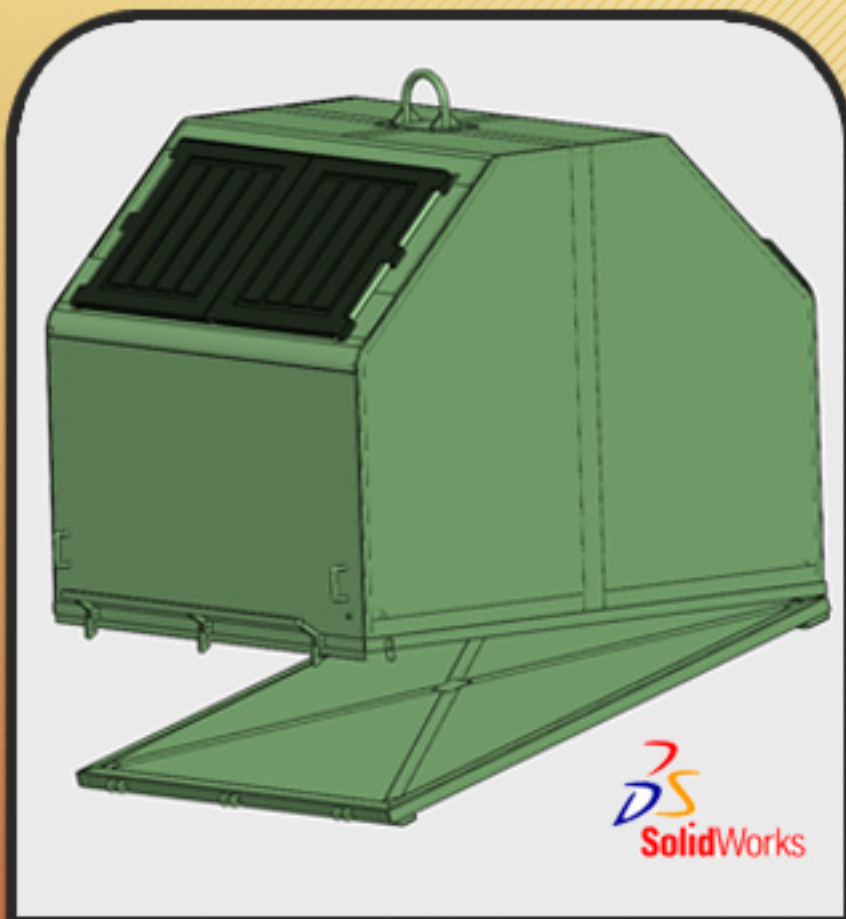

kontakt:
tel./fax: +420 569 432 845
e-mail: info-mail@apio-cz.eu