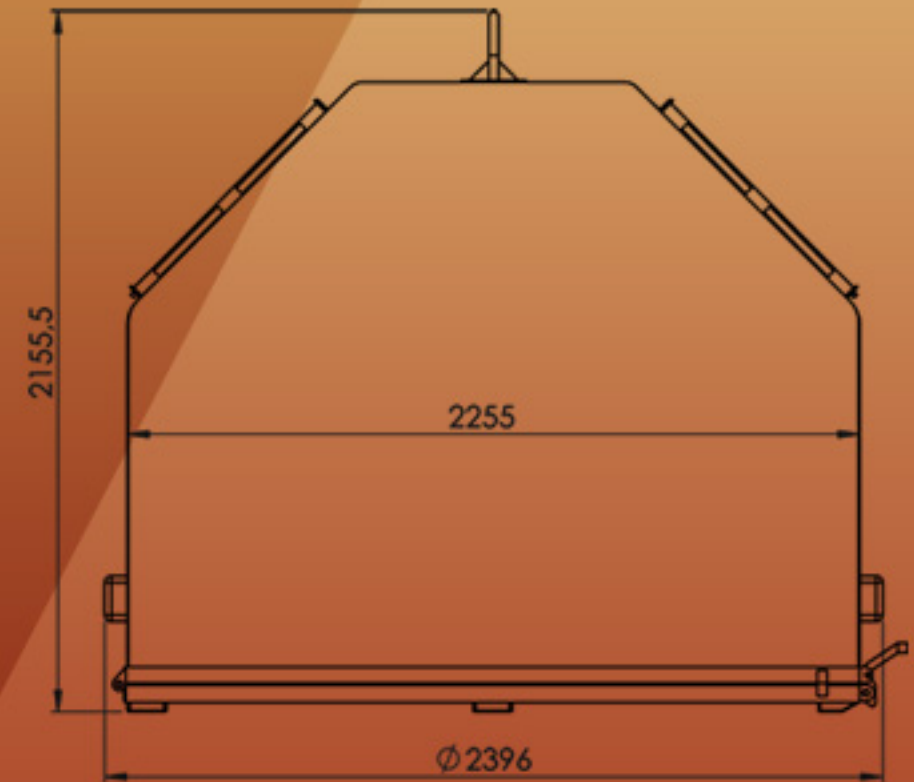

kontakt:

tel./fax: +420 569 432 845

e-mail: info-mail@apio-cz.eu