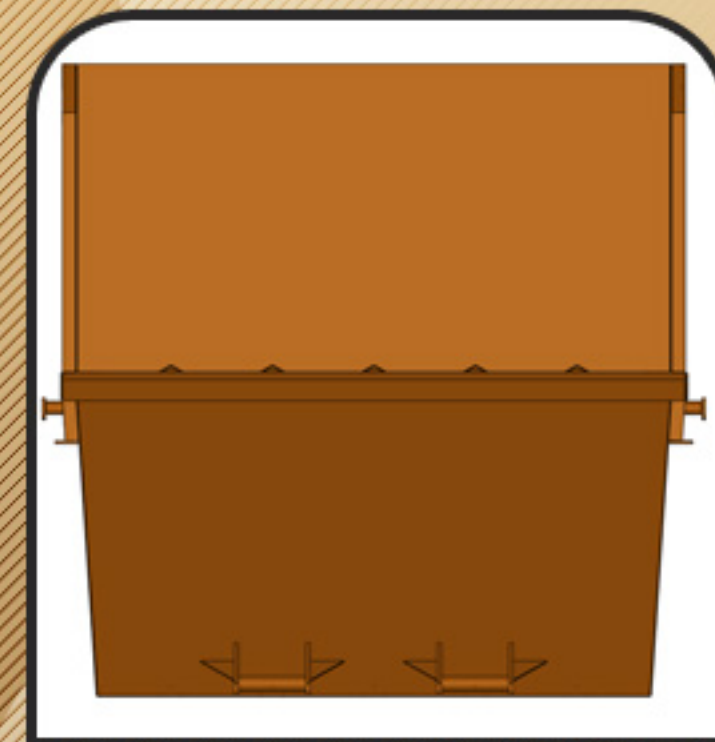

kontakt:
tel./fax: +420 569 432 845
e-mail: info-mail@apio-cz.eu