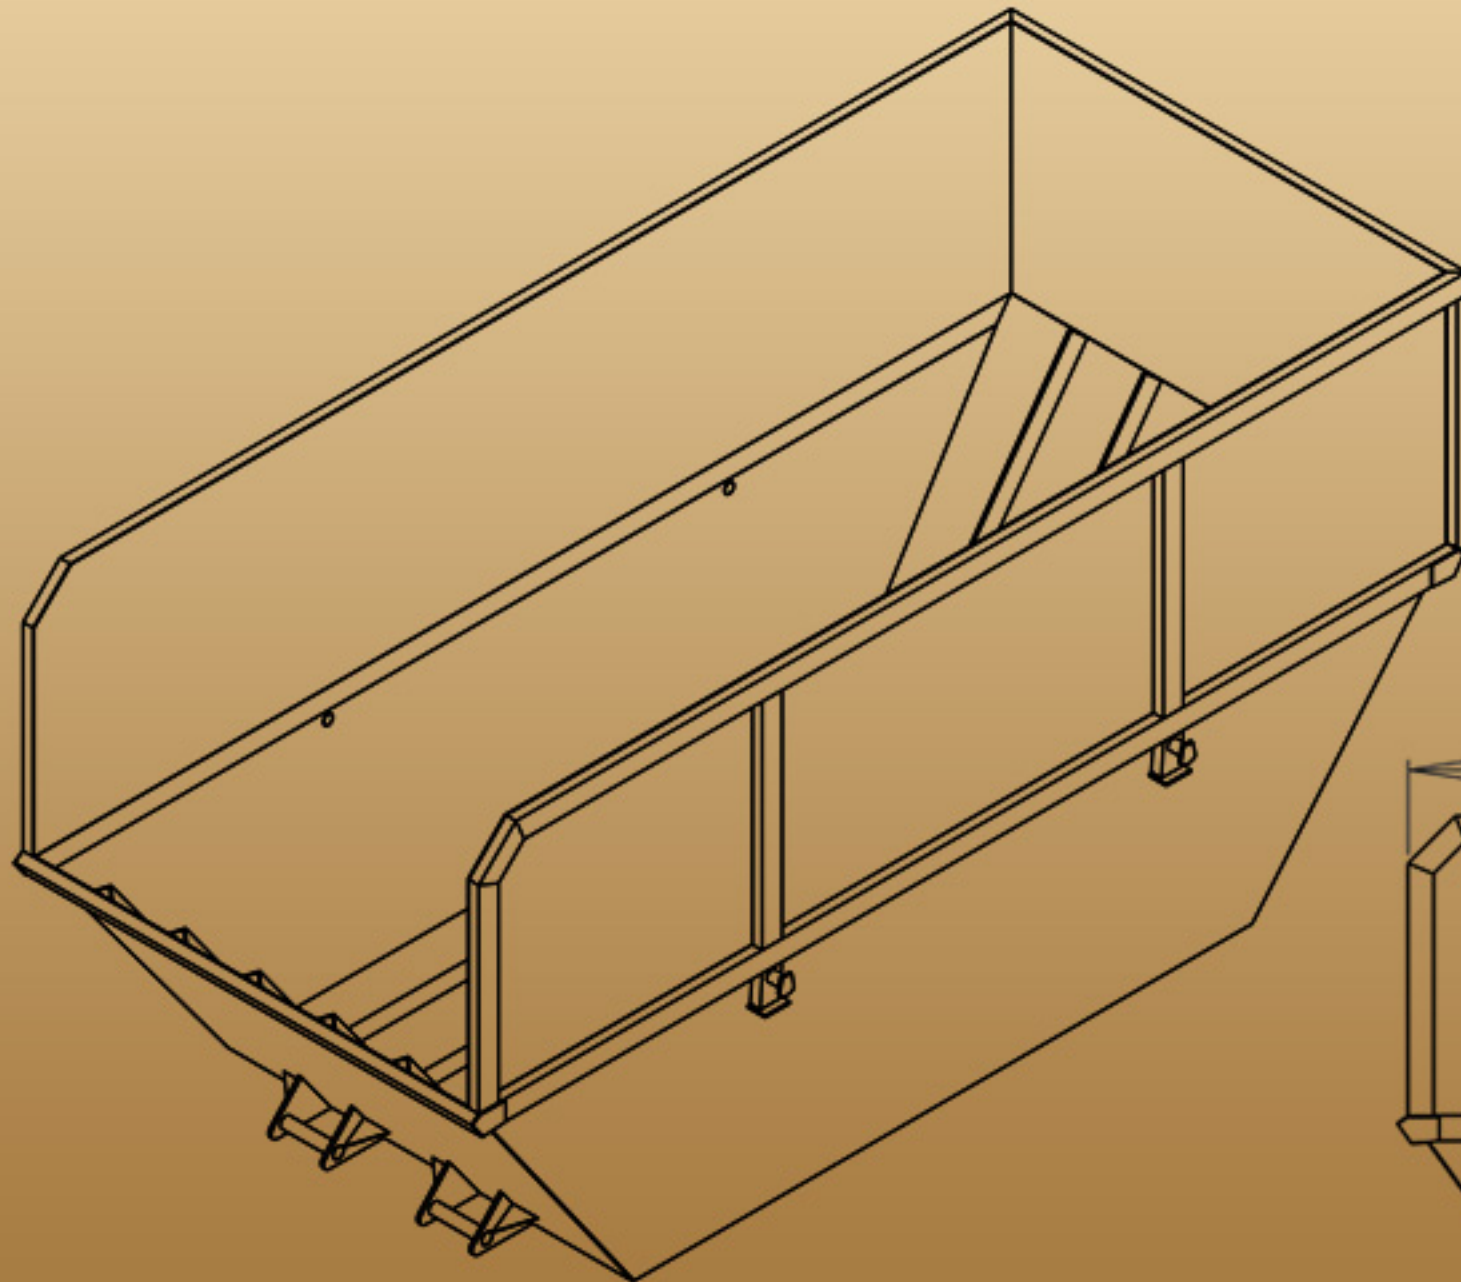

kontakt:

tel./fax: +420 569 432 845

e-mail: info-mail@apio-cz.eu